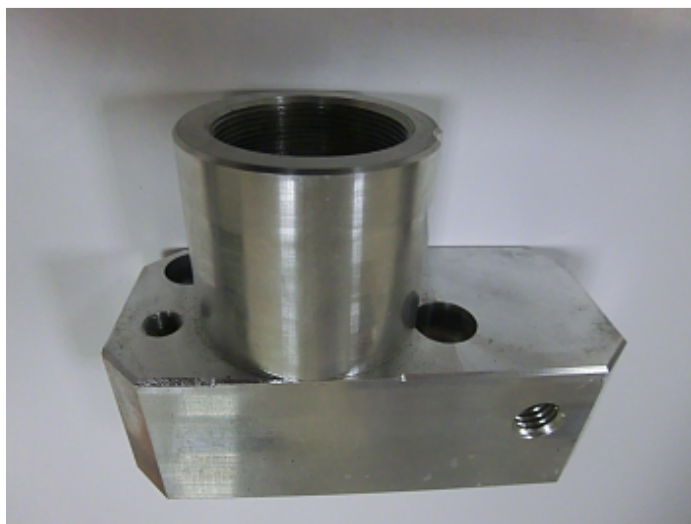

Коммерческое предложение от 26.04.24

**Блок насоса для окрасочного аппарата AS-2100 (Сб-210).**Цена 1 шт. **9 700**
С НДС(20%), руб.**Характеристики**

Артикул 000000

Комплектация

Запасная часть: блок насоса для окрасочного аппарата.

Описание**Блок насоса для окрасочного аппарата AS-2100 (Сб-210).**

Вся конструкция в сборе представляет блок с ассиметрично расположенными отверстиями с резьбой для крепления клапанов и шлангов.

Доставка