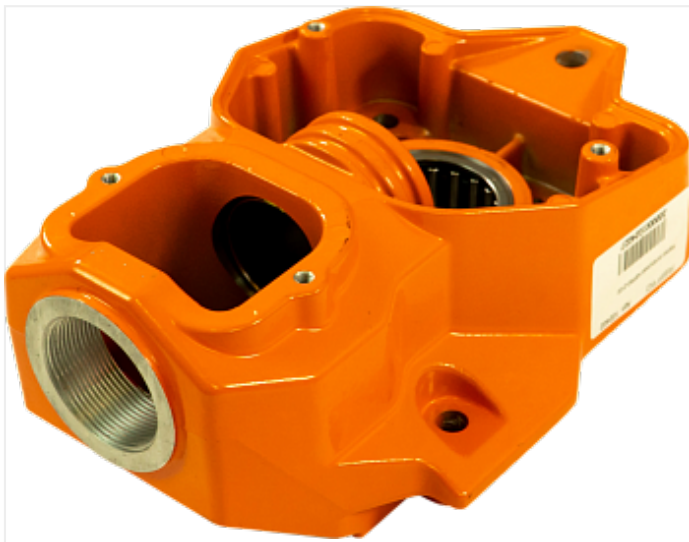

Коммерческое предложение от 14.05.24

**Корпус со втулкой
ASPRO-2100/2800 арт.102403**Цена 1 шт. **21 420**
С НДС(20%), руб.**Характеристики**Артикул 102403
Модель 102403**Комплектация****Описание**

Корпус со втулкой ASPRO-2100/2800